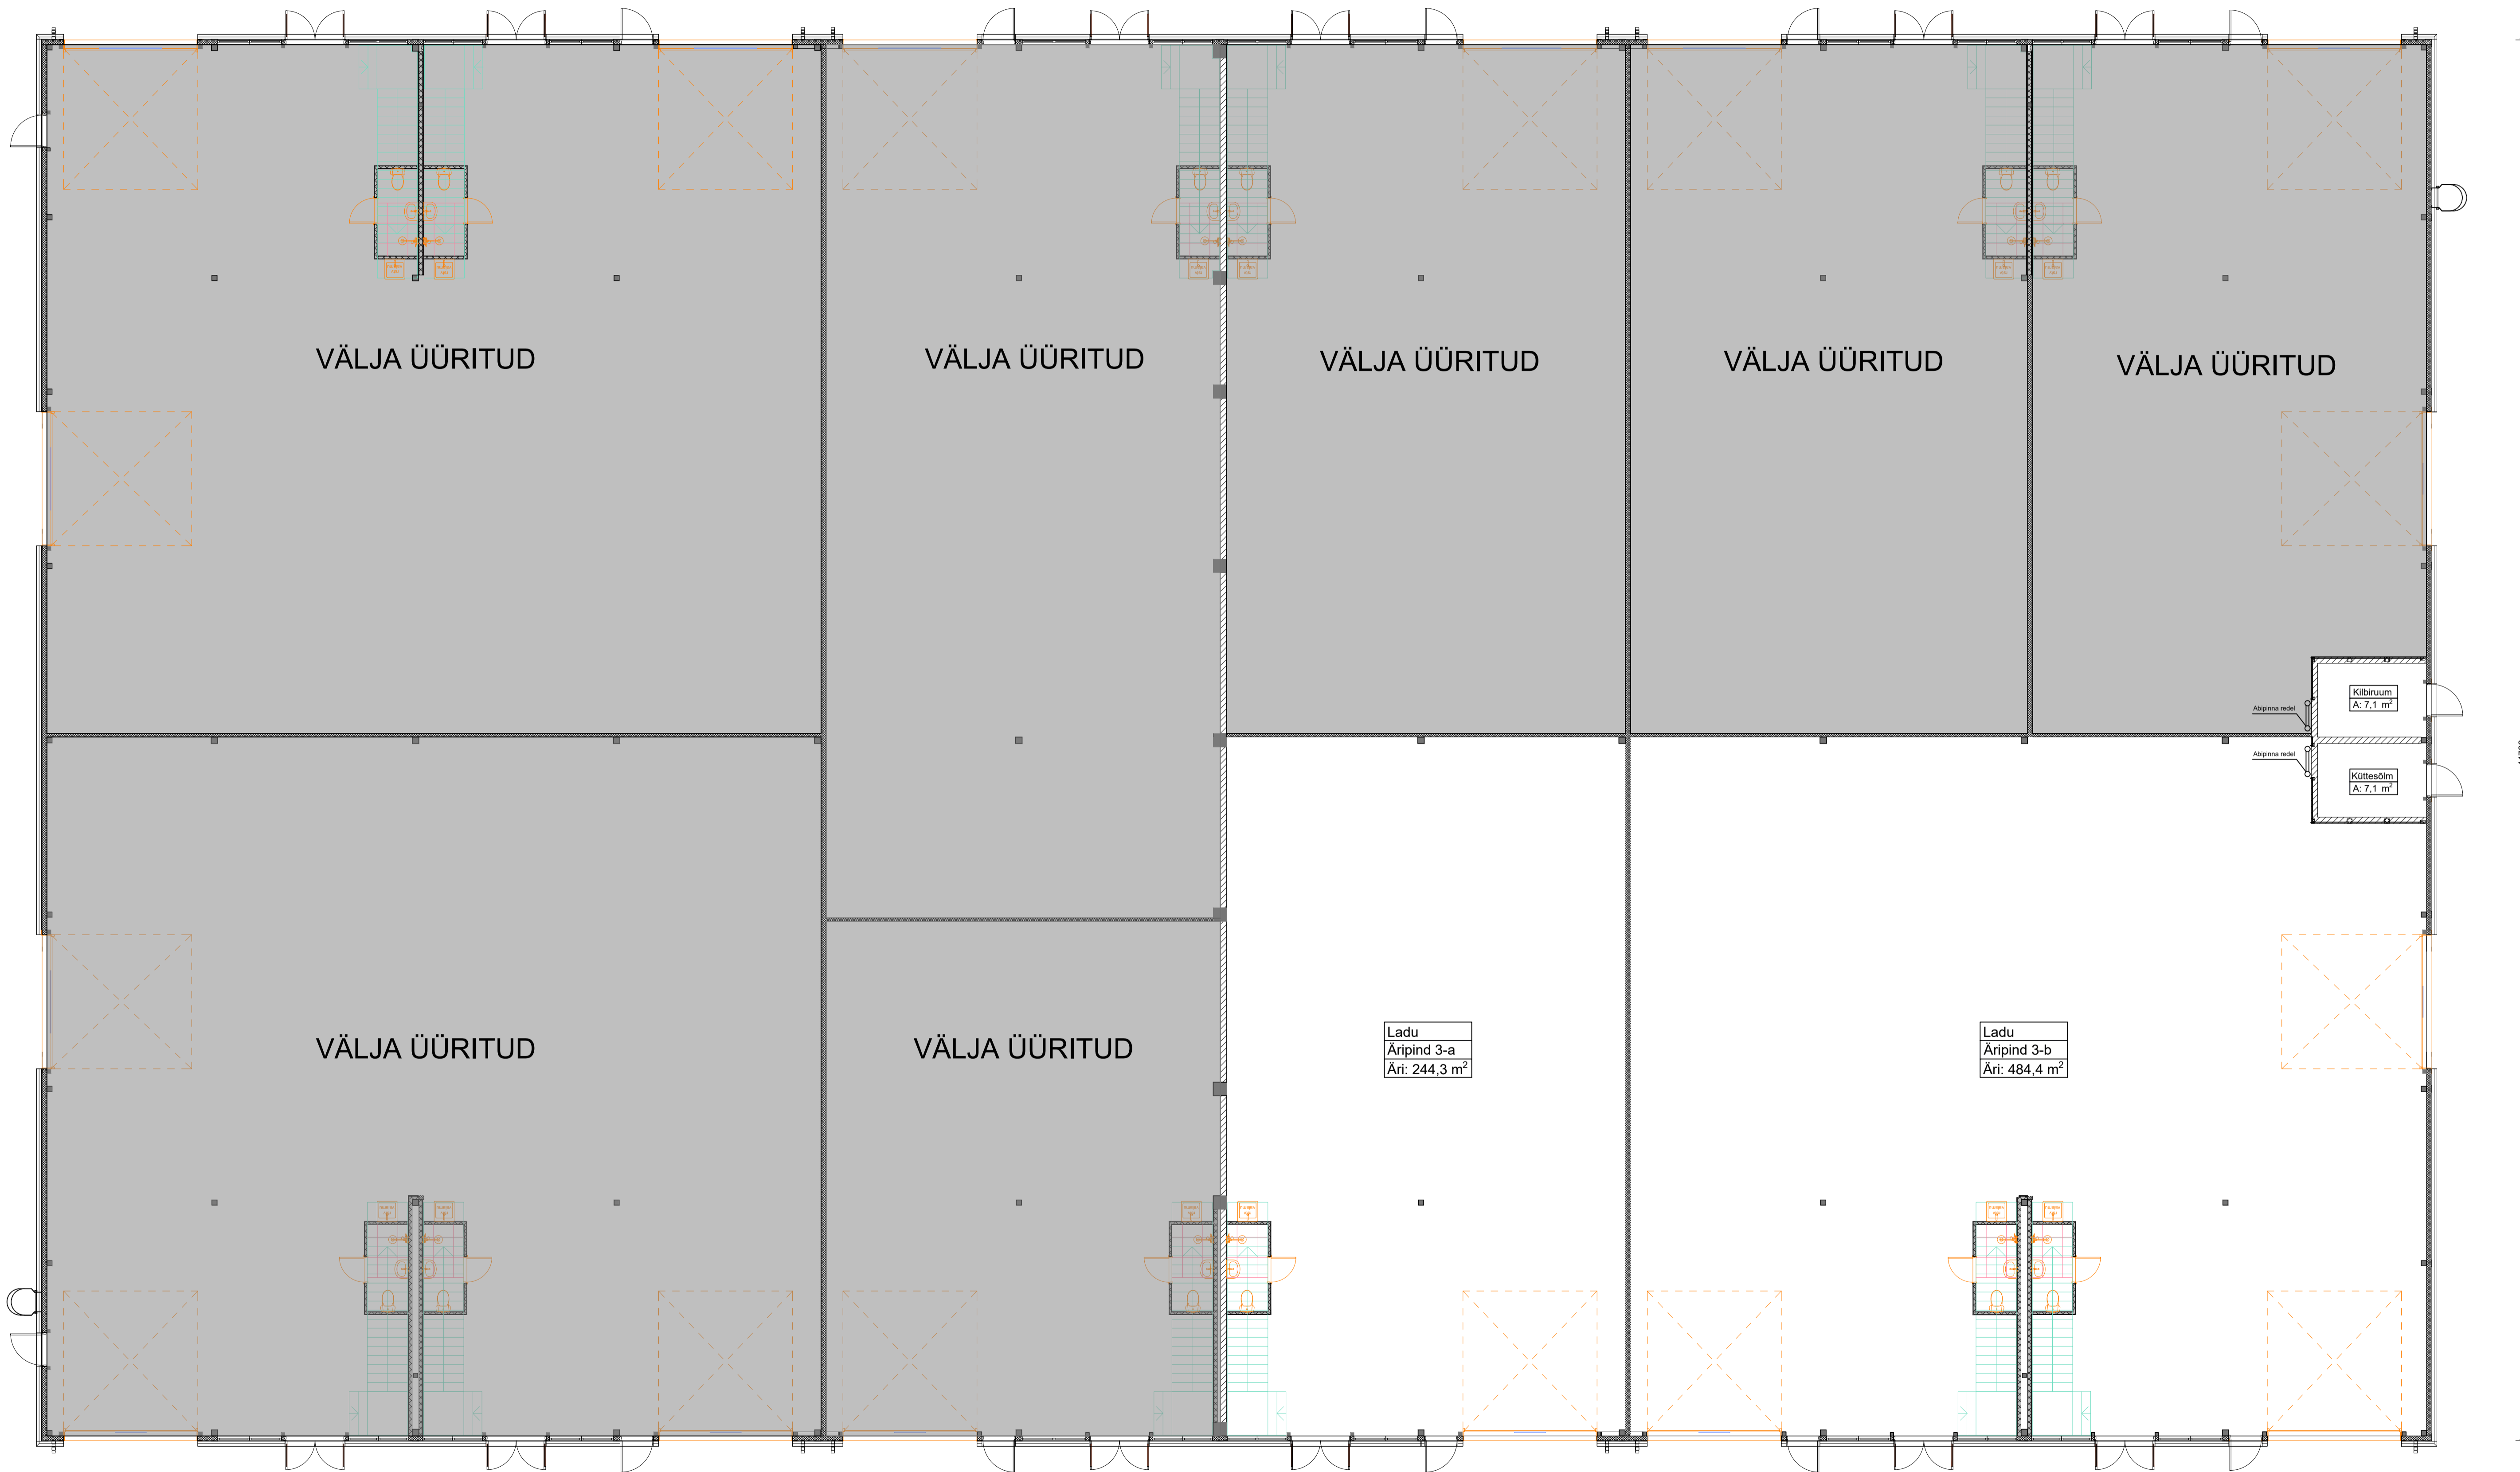

71280

VÄLJA ÜÜRITUD

VÄLJA ÜÜRITUD

VÄLJA ÜÜRITUD

VÄLJA ÜÜRITUD

VÄLJA ÜÜRITUD

VÄLJA ÜÜRITUD

VÄLJA ÜÜRITUD

Ladu
Äripind 3-a
Äri: 244,3 m²

Ladu
Äripind 3-b
Äri: 484,4 m²

Kilbituum
A: 7,1 m²

Küttesõlm
A: 7,1 m²

41780